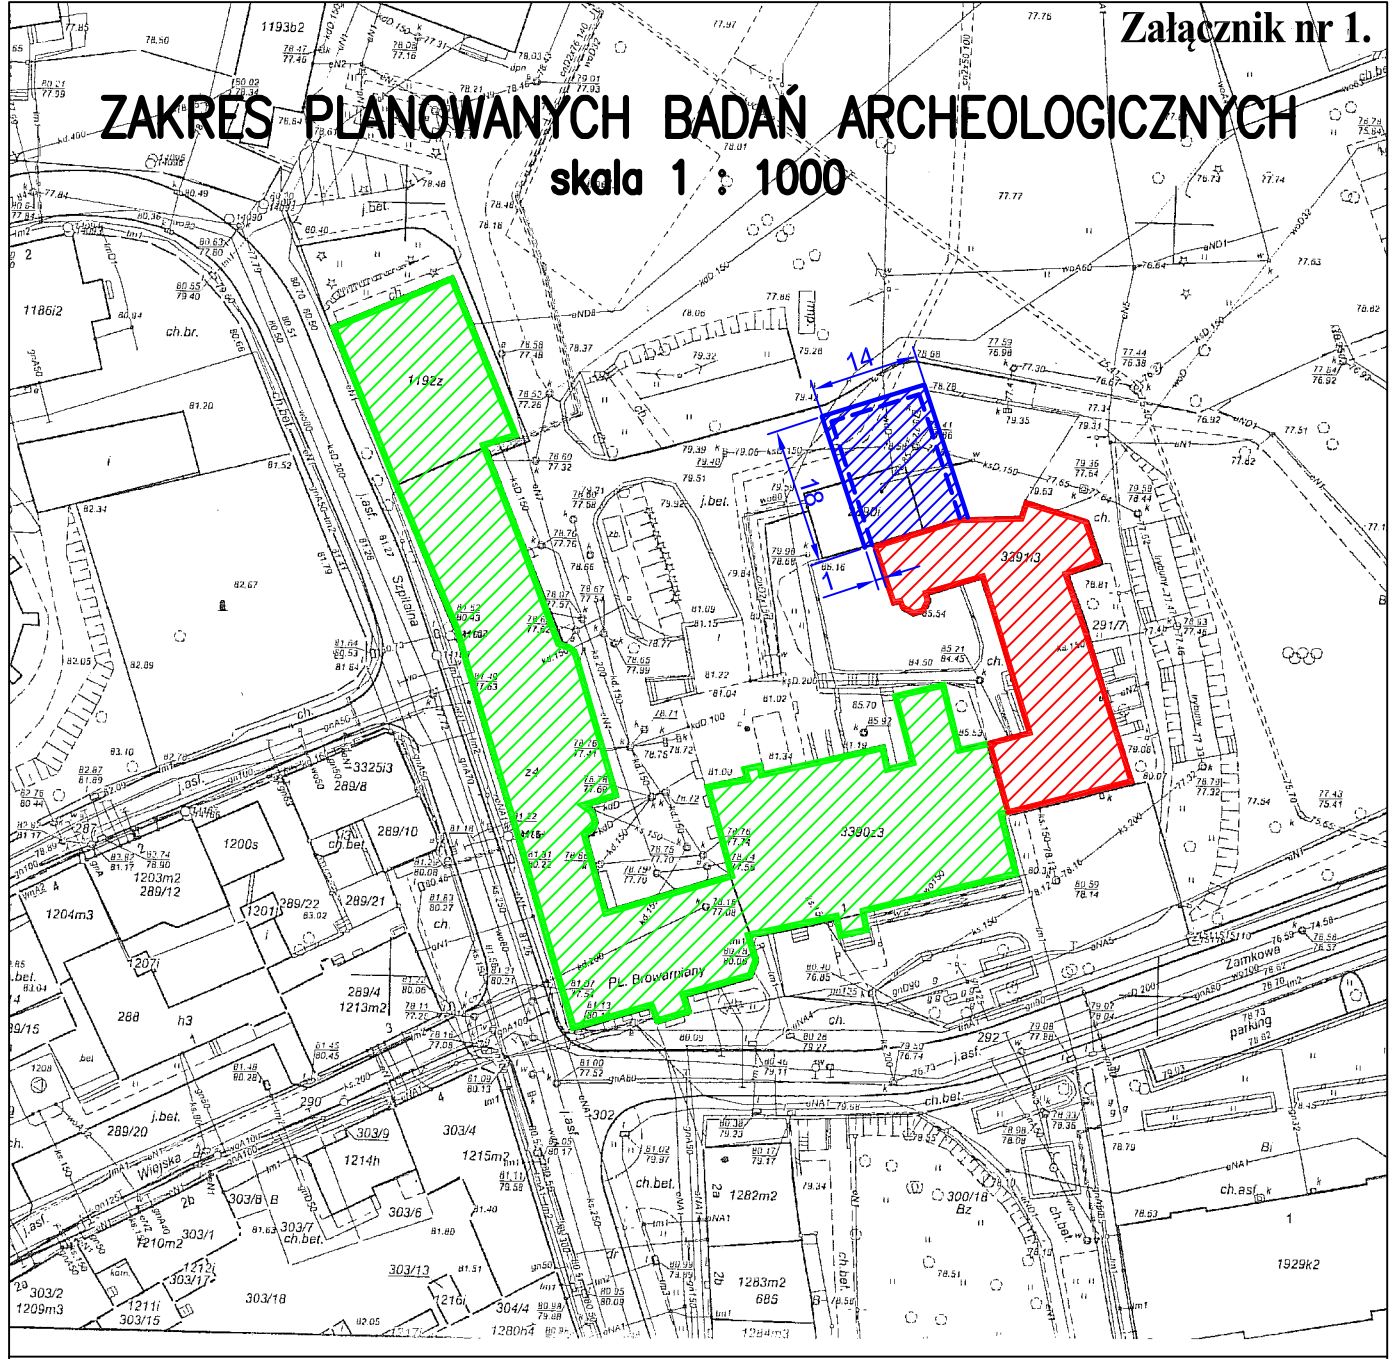

ZAKRES PLANOWANYCH BADAŃ ARCHEOLOGICZNYCH

skala 1 : 1000

LEGENDA:

-  UŻYTKOWANE BUDYNKI Lubuskiego Centrum Ortopedii im. dr. Lecha Wierusza Sp. z o. o.
-  PLANOWANE DO ADAPTACJI SKRZYDŁO WSCHODNIE "ZAMKU"
-  OBSZAR MOŻLIWEJ ROZBUDOWY "ZAMKU"
-  ZAKRES BADAŃ ARCHEOLOGICZNYCH (obszar badań powiększony o 1m względem obszaru rozbudowy)

UWAGI:

– POWIERZCHNIA PLANOWANYCH BADAŃ ARCHEOLOGICZNYCH 252m²